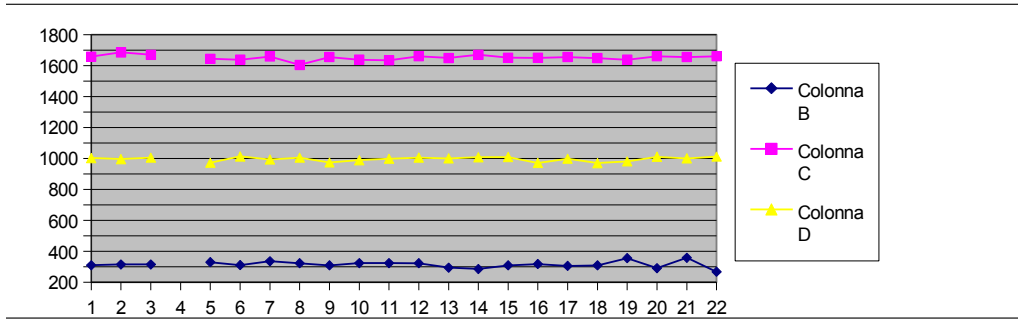

Colombo classico