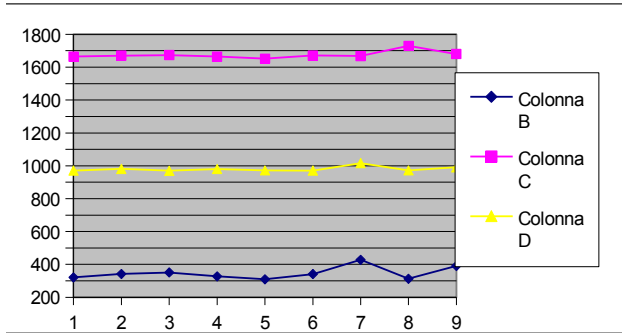

Colombo moderno